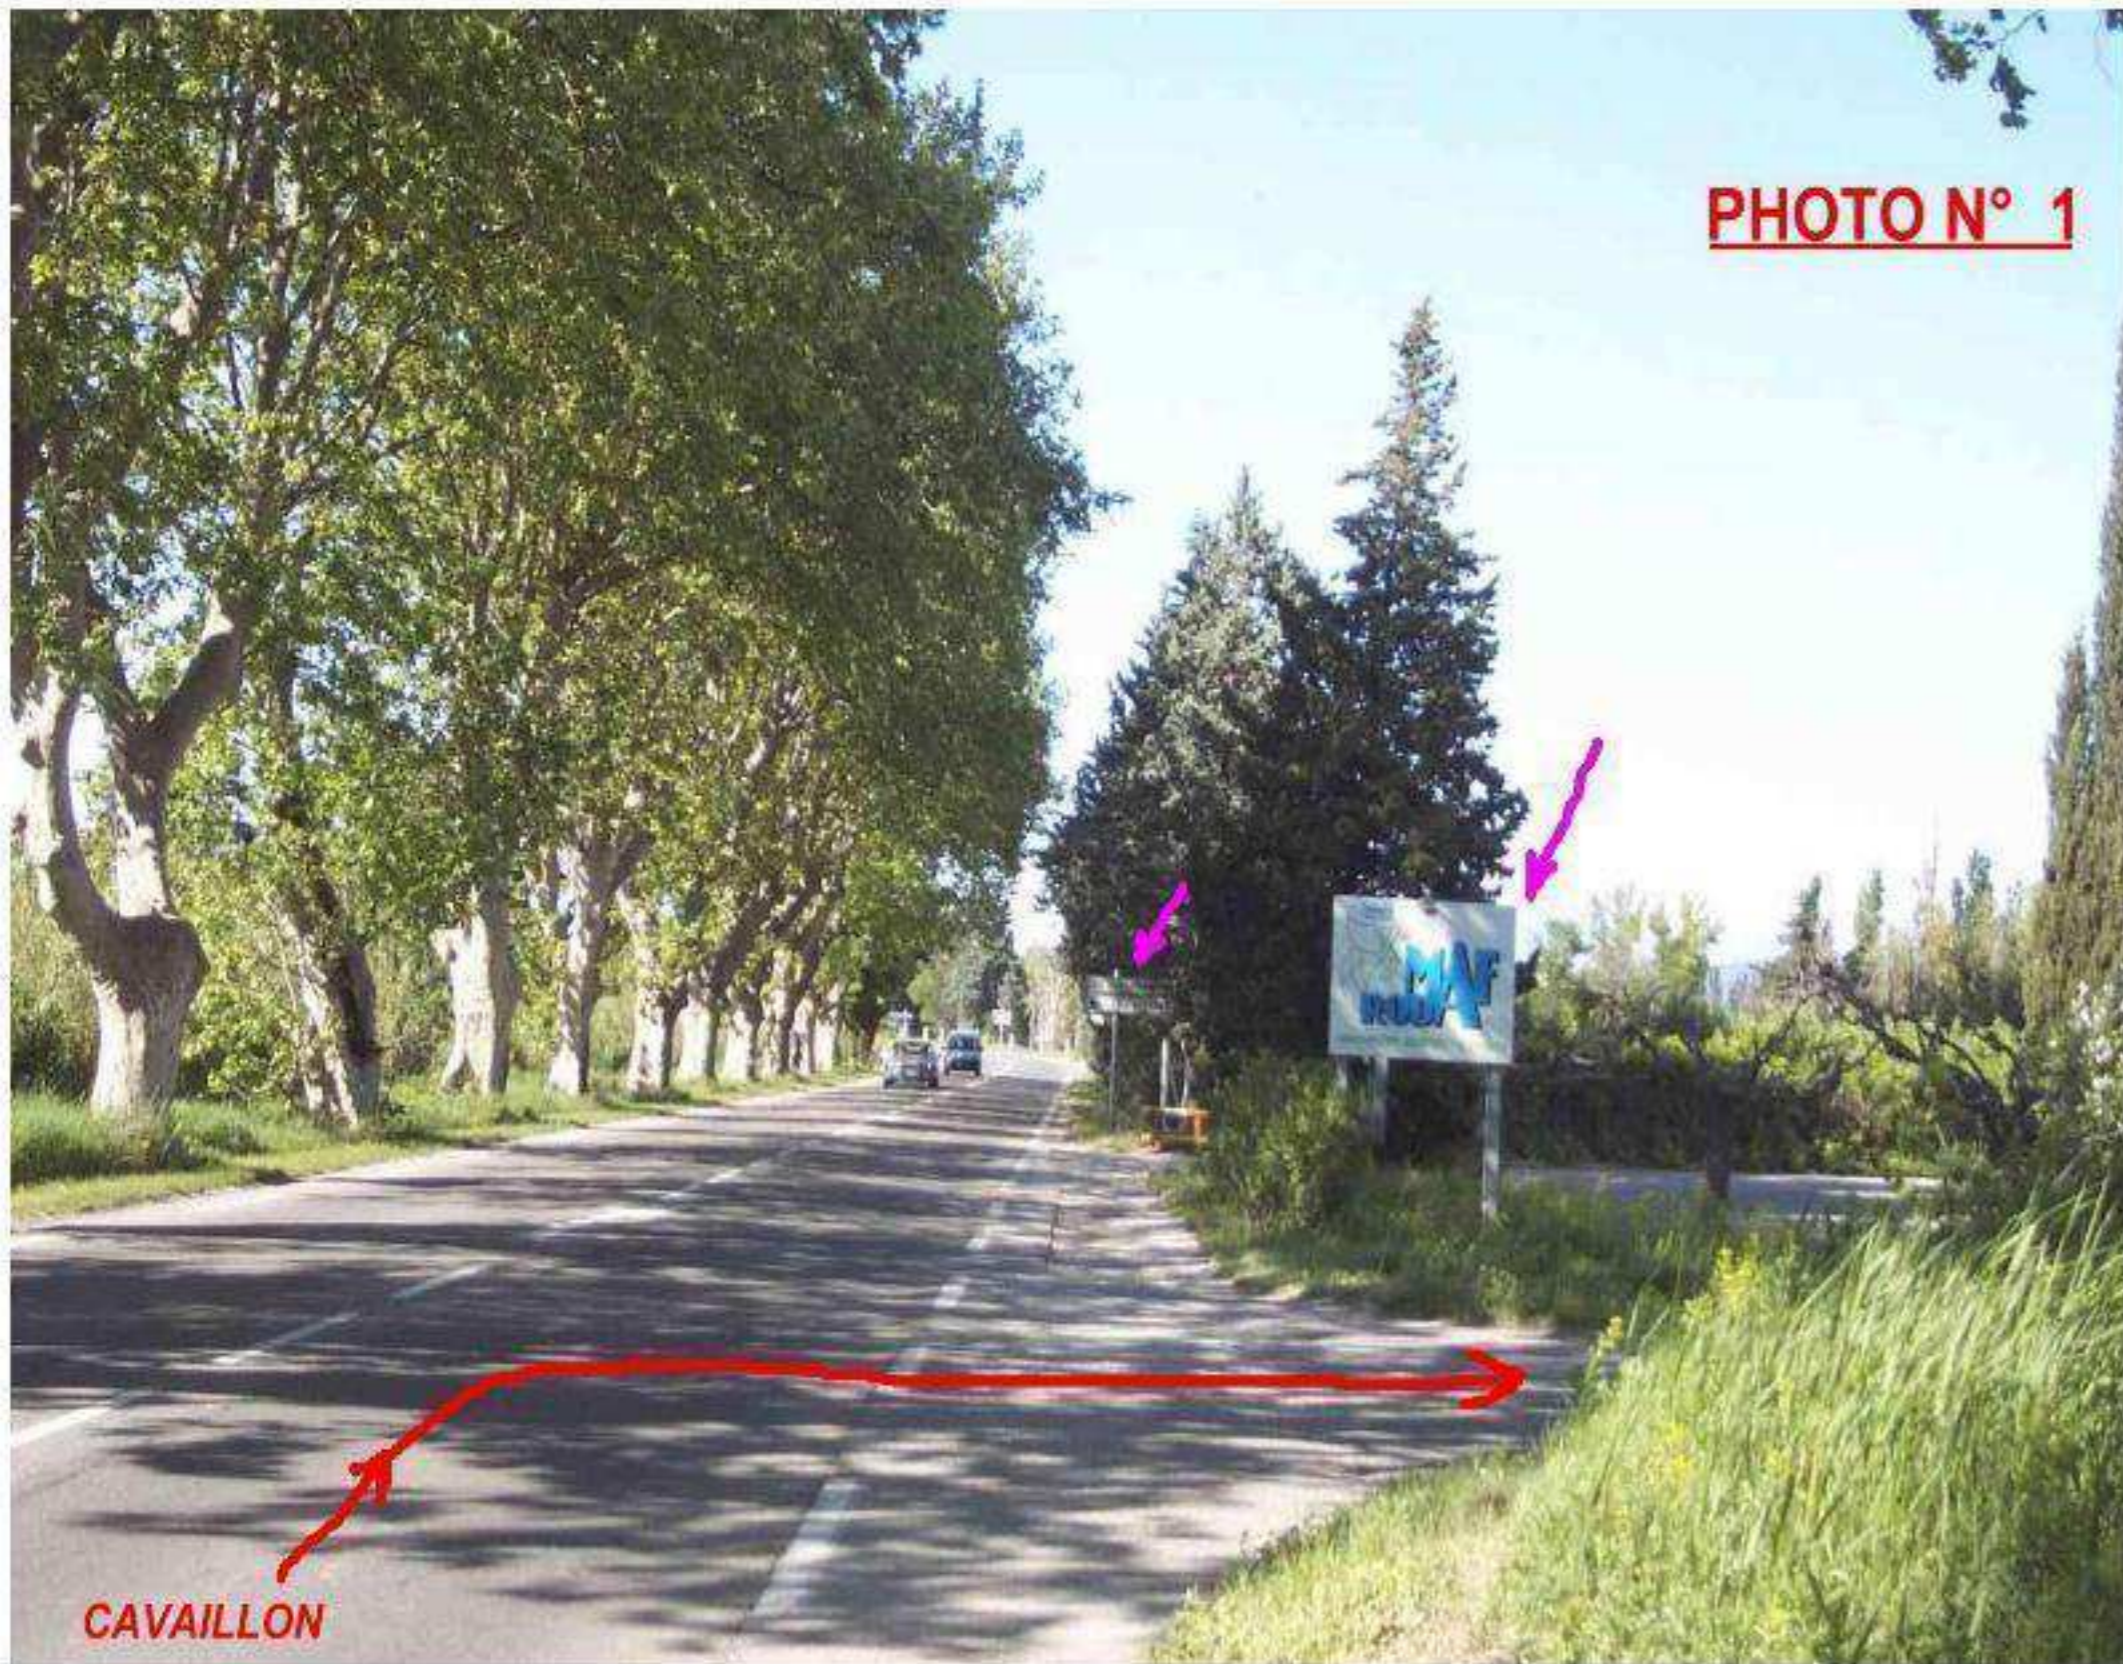

ACCES LOU COLOU

(0) 490.71.98.98

F - Dès l'entrée de Cavillon, suivre la direction CARPENTRAS - Après le garage Peugeot et le panneau "Fin de Cavillon", faire 676 mètres "précisément" et (Photo N° 1) tourner à droite puis suivre photos N° 2 - 3 et 4. Bienvenue, vous êtes arrivés.

GPS = UTM : 0664450 / 4858560 OU : N 43° 51' 42,5" / E 05° 02' 47"