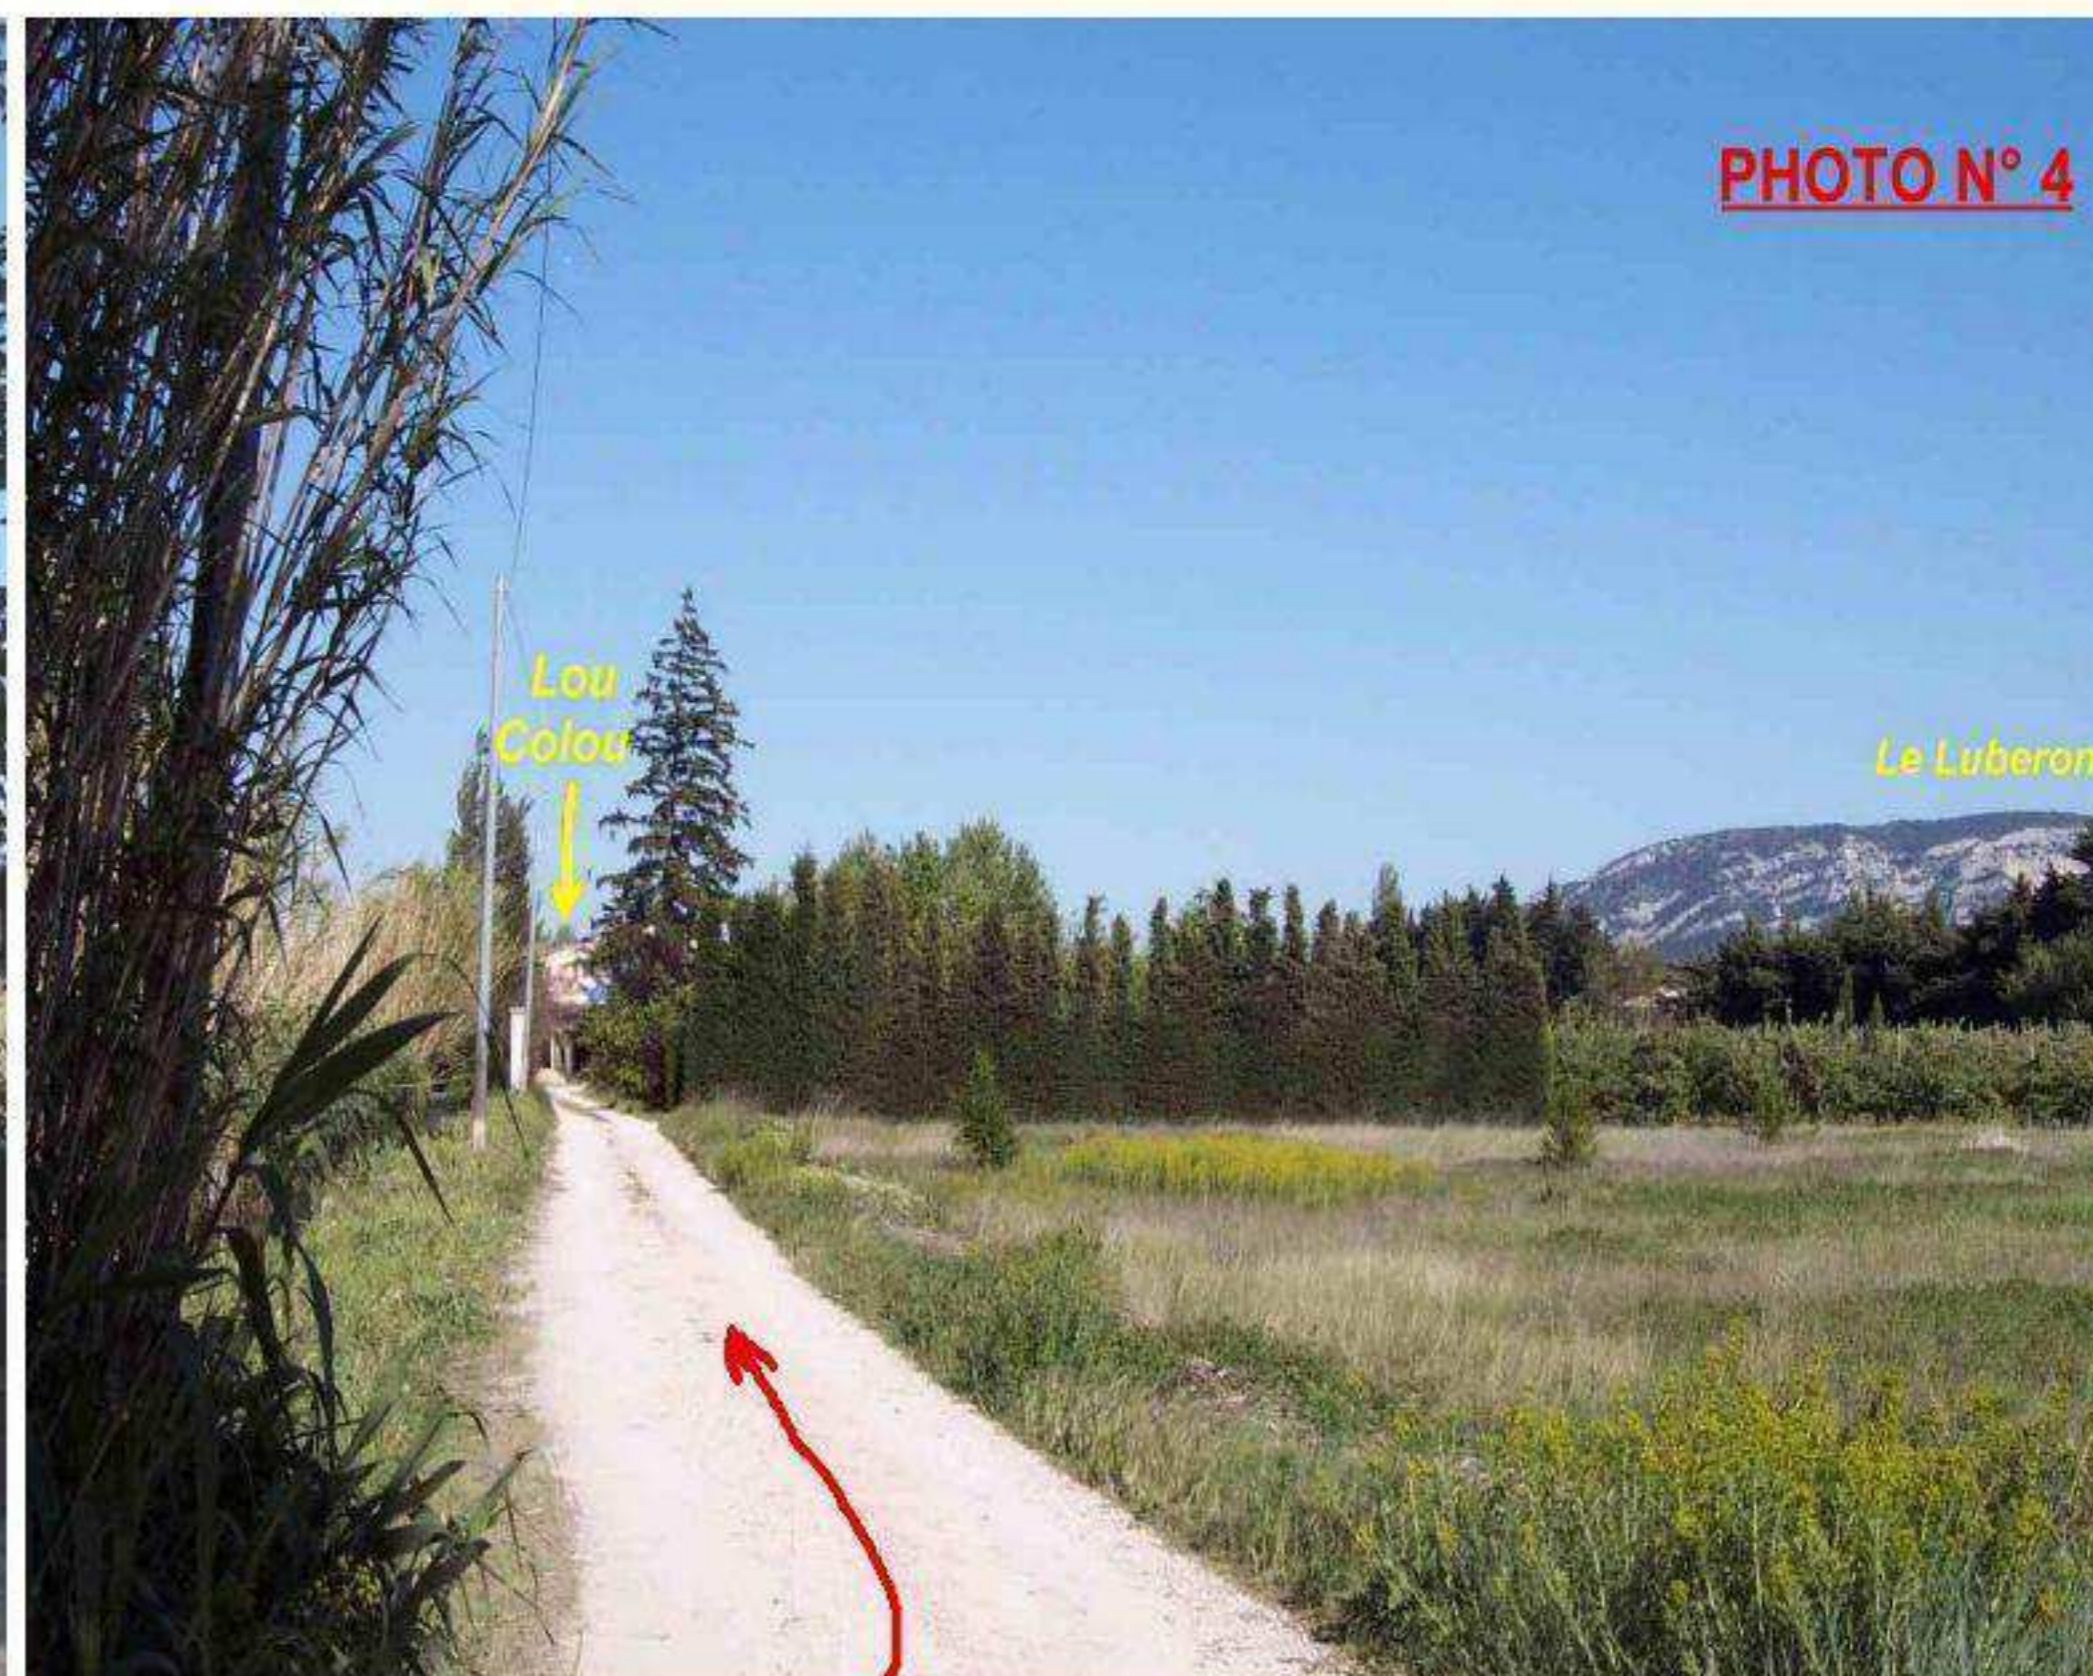

ACCES LOU COLOU

(0) 490.71.98.98

F - Dès l'entrée de Cavillon, suivre la direction CARPENTRAS - Après le garage Peugeot et le panneau "Fin de Cavillon", faire 676 mètres "précisément" et (Photo N° 1) tourner à droite puis suivre photos N° 2 - 3 et 4. Bienvenue, vous êtes arrivés.

GPS = UTM : 0664450 / 4858560 OU : N 43° 51' 42,5" / E 05° 02' 47"